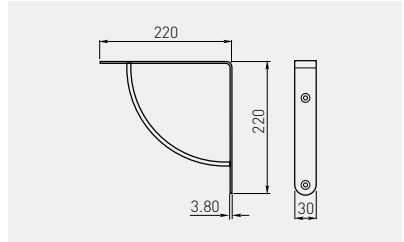

Podpórka LUK pod półkę  
Shelf support bracket LUK  
Полкодержатель LUK

		 kg		
PP-LUK-00-01			chrom / chrome / хром	stal steel сталь
PP-LUK-00-02	30 / 2 szt. 30 / 2 pcs. 30 / 2 шт.		satyna / satin / сатин	
PP-LUK-00-05			aluminium / aluminium / алюминий	